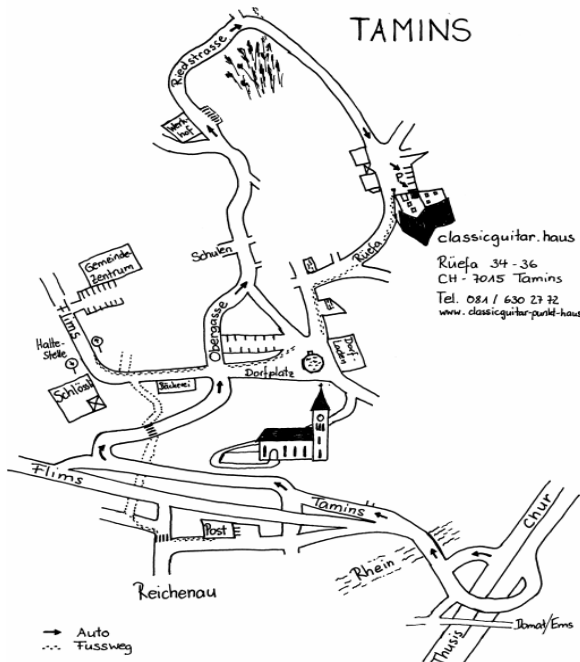

classicguitar.haus

Rüefa 34-36
7015 Tamins, Switzerland

Fon +41 (0)81 630 27 72
www.classicguitarhaus.com
www.gitarrenbaukurse.com

Autobahn N13, Ausfahrt Flims, Abzweigung Reichenau-Tamins oder Postautolinie Chur-Flims, Haltestelle "Tamins Dorf". Sie finden uns, etwas erhöht, auf der rechten Dorfseite. Parkplätze vorhanden.